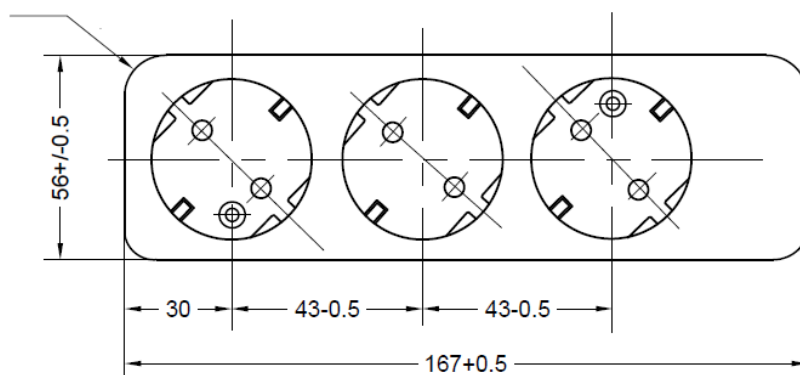

Kontakte / Material of terminals **CuZn 37**

Gehäuse Unterteil / Carrying parts **Thermoplast Polypropylene (PP)**

Gehäuse Oberteil / Cover **Thermoplast Polypropylene (PP)**

### Abmessungen / Dimensions

R8

**Technische Angaben und Änderungen behalten wir uns vor / Technical data are subject to change**