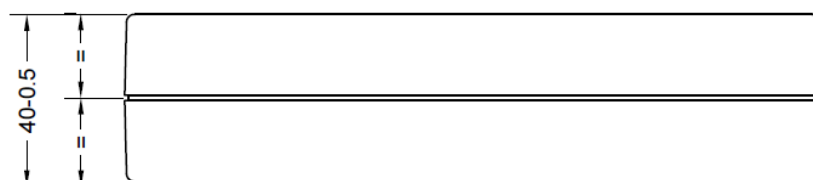

Abmessungen / Dimensions

R8