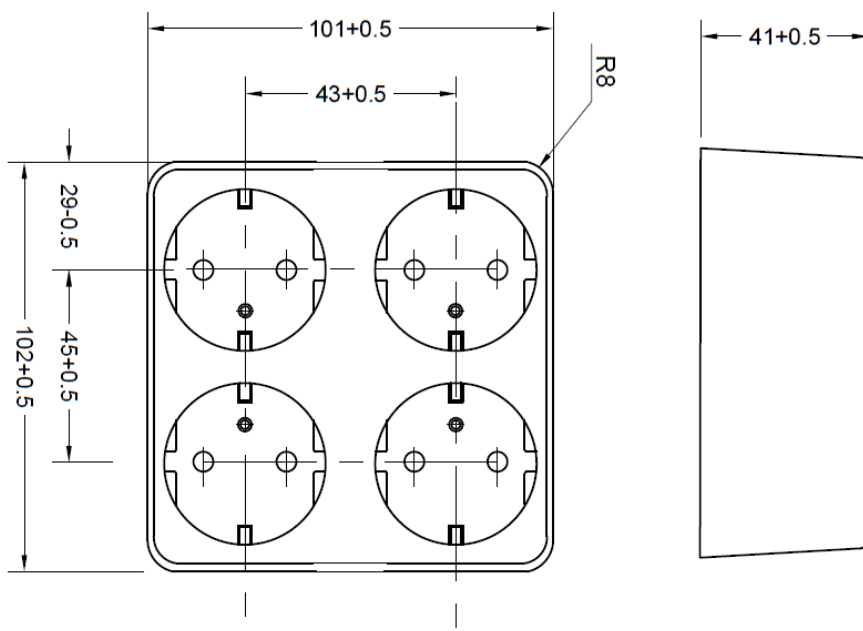

Artikelnummer / Article number: **396 A**

Beschreibung / Description:
4-fach Installationssteckdose AP
4-way Installtion socket-outlet

Gewicht / Weight: **205,2 g**

Prüfzertifikate / Certificate of quality: 

Farbe / Color: **Reinweiss / White, Cremeweiss / Beige, Schwarz / Black**

Technische Daten / Specifications

Nennspannung / Rated voltage **250 VAC**

Nennstrom / Rated current **16 A**

Bauart / According to **VDE 0620-1 DIN 49 440 Teil 1**

Anschlüsse / Type of terminals **Schraubanschluss / Screw terminals**

Kontakte / Material of terminals **CuZn 37**

Gehäuse Unterteil / Carrying parts **Duroplast / Thermoset**

Gehäuse Oberteil / Cover **Duroplast / Thermoset**

Abmessungen / Dimensions

Technische Angaben und Änderungen behalten wir uns vor / Technical data are subject to change