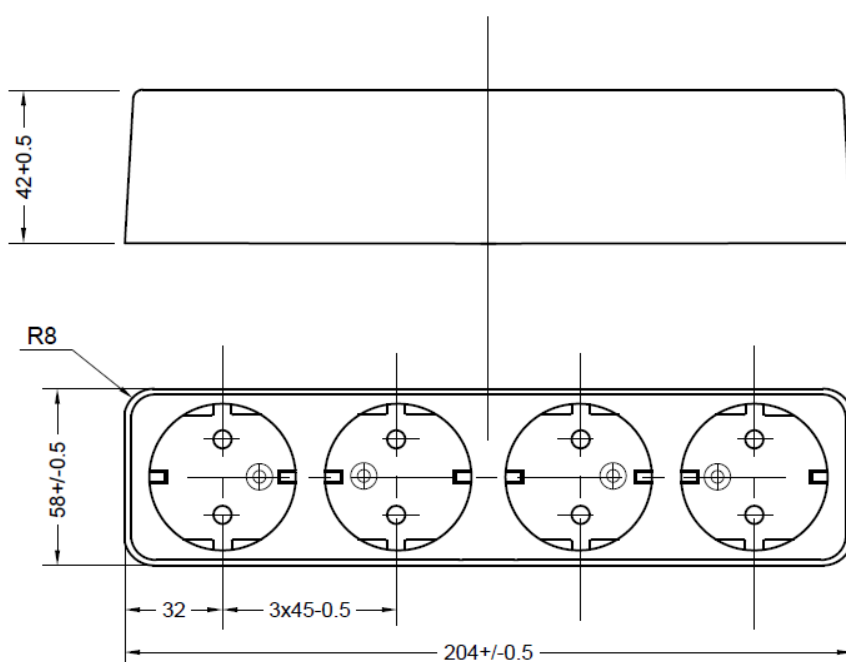

Artikelnummer / Article number: **478MoZ**

Beschreibung / Description:
4-fach Mehrfachsteckdose
4-way Socket-outlet

Gewicht / Weight: **151 g**

Prüfzertifikate / Certificate of quality:

Farbe / Color: **Reinweiss / White, Cremeweiss / Beige, Schwarz / Black**

Technische Daten / Specifications

Nennspannung / Rated voltage **250 VAC**

Nennstrom / Rated current **16 A**

Bauart / According to **VDE 0620-1 DIN 49 440 Teil 1**

Anschlüsse / Type of terminals **Schraubanschluss / Screw terminals**

Kontakte / Material of terminals **CuZn 37**

Gehäuse Unterteil / Carrying parts **Thermoplast / Polyamid (PA)**

Gehäuse Oberteil / Cover **Thermoplast / Polyamid (PA)**

Abmessungen / Dimensions

Technische Angaben und Änderungen behalten wir uns vor / Technical data are subject to change