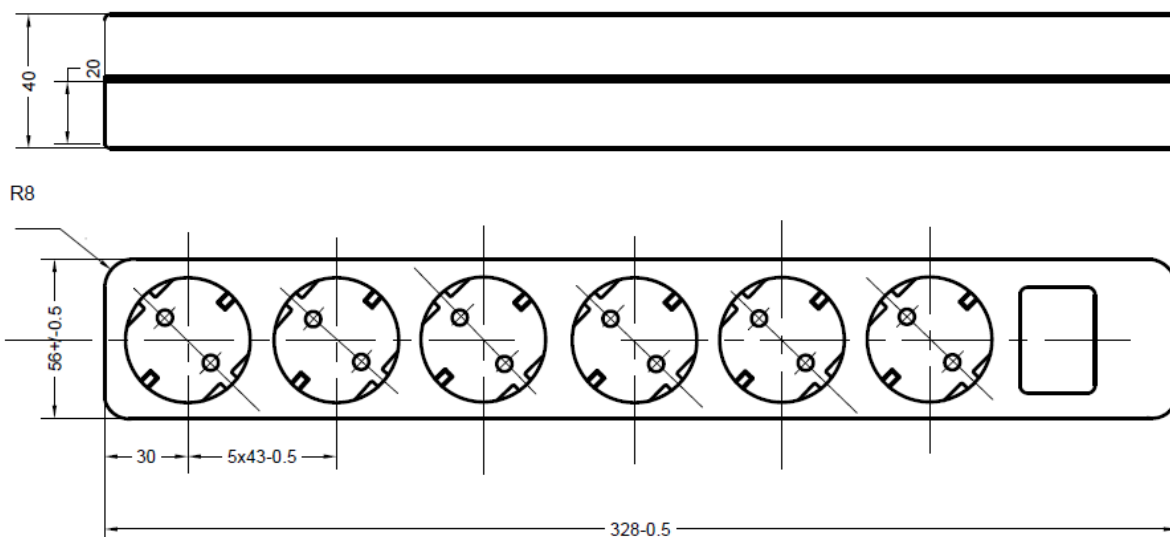

Artikelnummer / Article number: **678MoZ**

Beschreibung / Description:
6-fach Mehrfachsteckdose 45°
6-way Socket-outlet, multiple portable

Gewicht / Weight: **185 g**

Prüfzertifikate / Certificate of quality:

Farbe / Color: **Reinweiss / White,**
Cremeweiss / Beige, Schwarz / Black

Technische Daten / Specifications

Nennspannung / Rated voltage **250 VAC**

Nennstrom / Rated current **16 A**

Bauart / According to **VDE 0620-1 DIN 49 440 Teil 1**

Anschlüsse / Type of terminals **Schraubanschluss / Screw terminals**

Kontakte / Material of terminals **CuZn 37**

Gehäuse Unterteil / Carrying parts **Thermoplast Polypropylene (PP)**

Gehäuse Oberteil / Cover **Thermoplast Polypropylene (PP)**

Abmessungen / Dimensions

Technische Angaben und Änderungen behalten wir uns vor / Technical data are subject to change