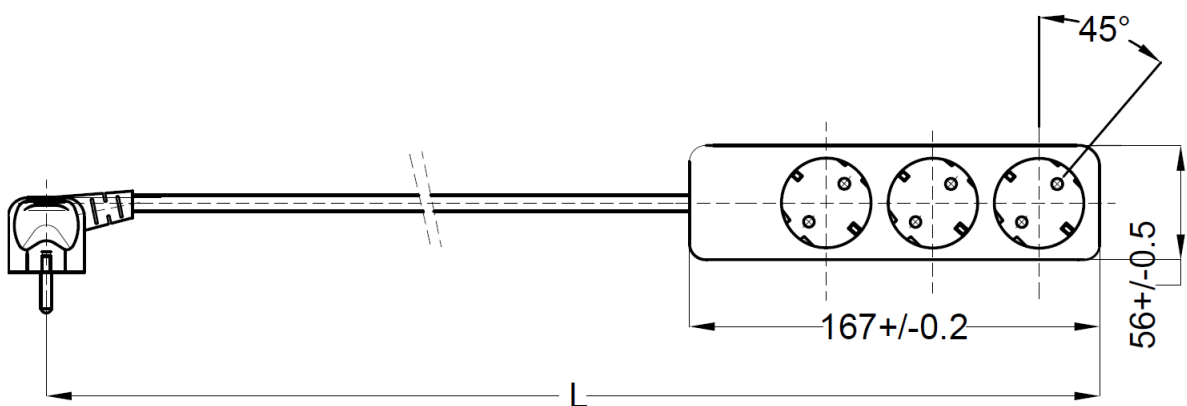

Artikelnummer / Article number: **312/392**

Beschreibung / Description:

**Mehrfachsteckdose
mit Leitung Typ H05VV-F 3G1,5 mm²
Socket-outlet
with cable typ H05VV-F 3G1,5 mm²**

Prüfzertifikate / Certificate of quality:

Farbe / Color: **Reinweiss / White, Schwarz / Black
Cremeweiss / Beige, Braun / Brown**

Technische Daten / Specifications

Nennspannung / Rated voltage **250 VAC**

Nennstrom / Rated current **16 A**

Schutzart / Degree of protection **IP 20**

Bauart / According to **DIN VDE 0620-1 (VDE 0620-1):2010-02**

Anschlüsse / Type of terminals **Schraubanschluss / Screw terminals**

Kontakte / Material of terminals **CuZn 37**

Schutzkontakt Winkelstecker/ Plug **PVC**

Tischsteckdose/ socket **Thermoplast Polypropylene (PP)**

Abmessungen / Dimensions

Technische Angaben und Änderungen behalten wir uns vor / Technical data are subject to change