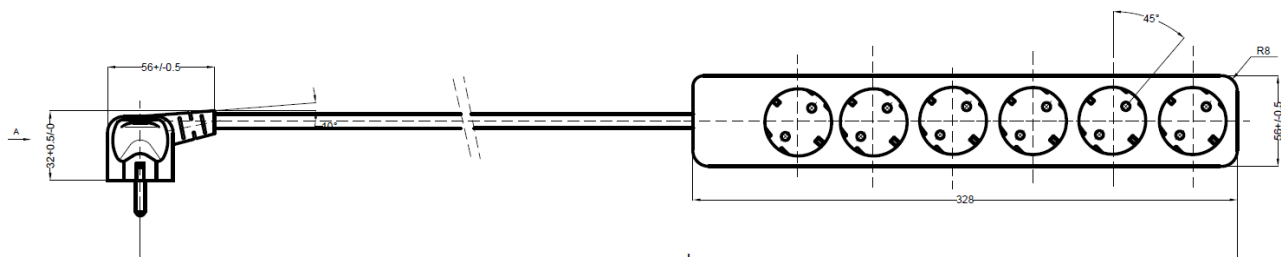

Artikelnummer / Article number: **312/678**

Beschreibung / Description:

**Mehrfachsteckdose  
mit Leitung Typ H05VV-F 3G1,5 mm<sup>2</sup>  
Socket-outlet  
with cable typ H05VV-F 3G1,5 mm<sup>2</sup>**

Anschlüsse / Type of terminals **Schraubanschluss / Screw terminals**

Kontakte / Material of terminals **CuZn 37**

Schutzkontakt Winkelstecker/ Plug **PVC**

Tischsteckdose/ socket **Thermoplast Polypropylene (PP)**

### Abmessungen / Dimensions

Technische Angaben und Änderungen behalten wir uns vor / Technical data are subject to change