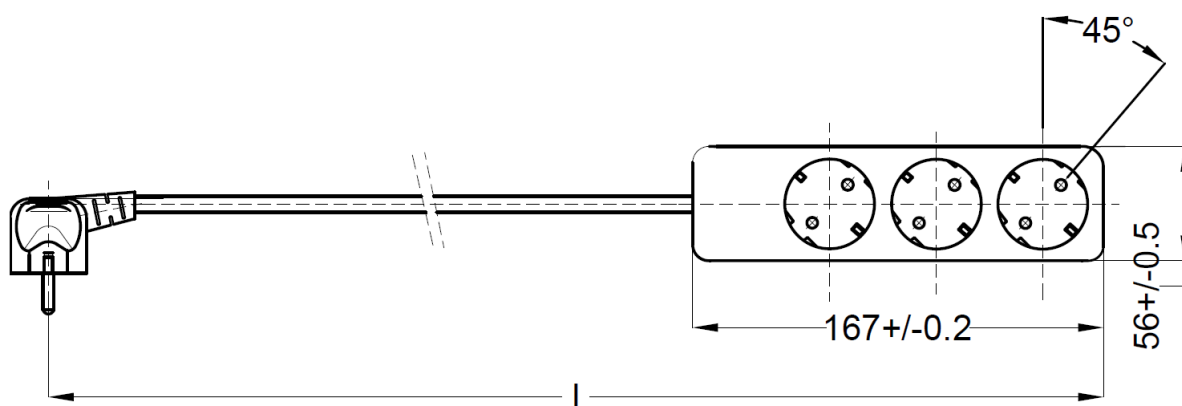

Artikelnummer / Article number: **312/392Ki**

Beschreibung / Description:

Mehrfachsteckdose mit erhöhtem Berührungsschutz (Shutter) mit Leitung Typ H05VV-F 3G1,5 mm²

Socket-outlet with shutter with cable typ H05VV-F 3G1,5 mm²

Nennstrom / Rated current **16 A**

Schutzart / Degree of protection **IP 20**

Bauart / According to **DIN VDE 0620-1 (VDE 0620-1):2010-02**

Anschlüsse / Type of terminals **Schraubanschluss / Screw terminals**

Kontakte / Material of terminals **CuZn 37**

Schuko Winkelstecker/ Plug **PVC**

Tischsteckdose/ socket **Thermoplast Polypropylene (PP)**

Abmessungen / Dimensions

Technische Angaben und Änderungen behalten wir uns vor / Technical data are subject to change