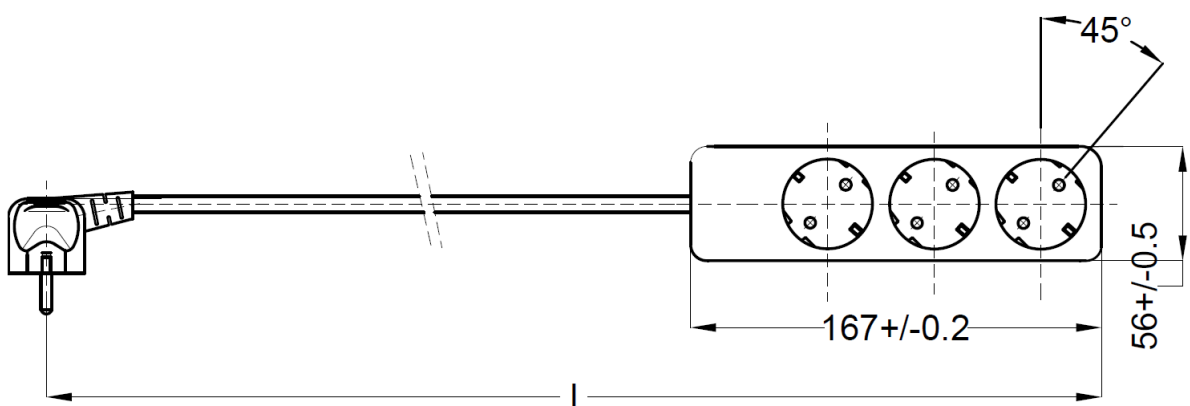

Nennstrom / Rated current **16 A**

Schutzart / Degree of protection **IP 20**

Bauart / According to **DIN VDE 0620-1 (VDE 0620-1):2010-02**

Anschlüsse / Type of terminals **Schraubanschluss / Screw terminals**

Kontakte / Material of terminals **CuZn 37**

Schuko Winkelstecker/ Plug **PVC**

Tischsteckdose/ socket **Thermoplast Polypropylene (PP)**

Abmessungen / Dimensions

Technische Angaben und Änderungen behalten wir uns vor / Technical data are subject to change