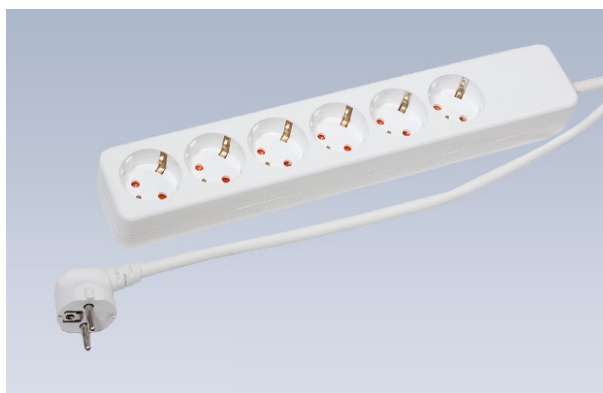

Artikelnummer / Article number: **312/678 Ki**

Beschreibung / Description:

Mehrfachsteckdose mit erhöhtem Berührungsschutz (Shutter) mit Leitung Typ H05VV-F 3G1,5 mm²

Socket-outlet with shutter

with cable typ H05VV-F 3G1,5 mm²

Prüfzertifikate / Certificate of quality:

Farbe / Color: **Reinweiss / White, Schwarz / Black
Cremweiss / Beige, Braun / Brown**

Technische Daten / Specifications

Nennspannung / Rated voltage **250 VAC**

Nennstrom / Rated current **16 A**

Schutzart / Degree of protection **IP 20**

Bauart / According to **DIN VDE 0620-1 (VDE 0620-1):2010-02**

Anschlüsse / Type of terminals **Schraubanschluss / Screw terminals**

Kontakte / Material of terminals **CuZn 37**

Schuko Winkelstecker/ Plug **PVC**

Tischsteckdose/ socket **Thermoplast Polypropylene (PP)**

Abmessungen / Dimensions

Technische Angaben und Änderungen behalten wir uns vor / Technical data are subject to change