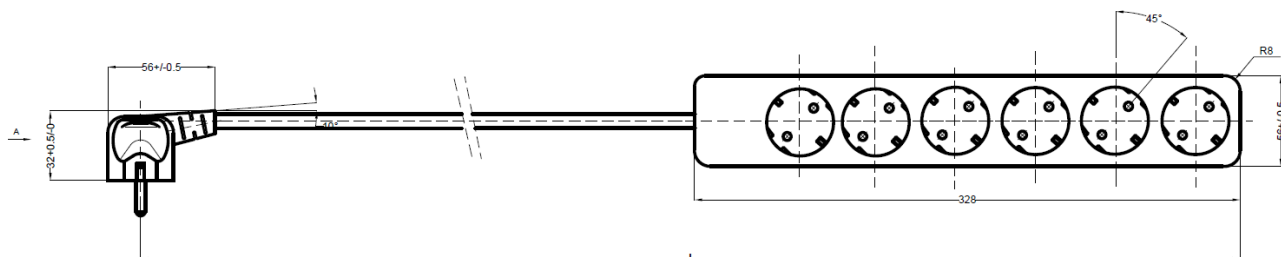

Artikelnummer / Article number: **312/678 Ki**

Beschreibung / Description:

Mehrfachsteckdose mit erhöhtem Berührungsschutz (Shutter) mit Leitung Typ H05VV-F 3G1,5 mm²

Socket-outlet with shutter

with cable typ H05VV-F 3G1,5 mm²

Nennstrom / Rated current **16 A**

Schutzart / Degree of protection **IP 20**

Bauart / According to **DIN VDE 0620-1 (VDE 0620-1):2010-02**

Anschlüsse / Type of terminals **Schraubanschluss / Screw terminals**

Kontakte / Material of terminals **CuZn 37**

Schuko Winkelstecker/ Plug **PVC**

Tischsteckdose/ socket **Thermoplast Polypropylene (PP)**

Abmessungen / Dimensions

Technische Angaben und Änderungen behalten wir uns vor / Technical data are subject to change