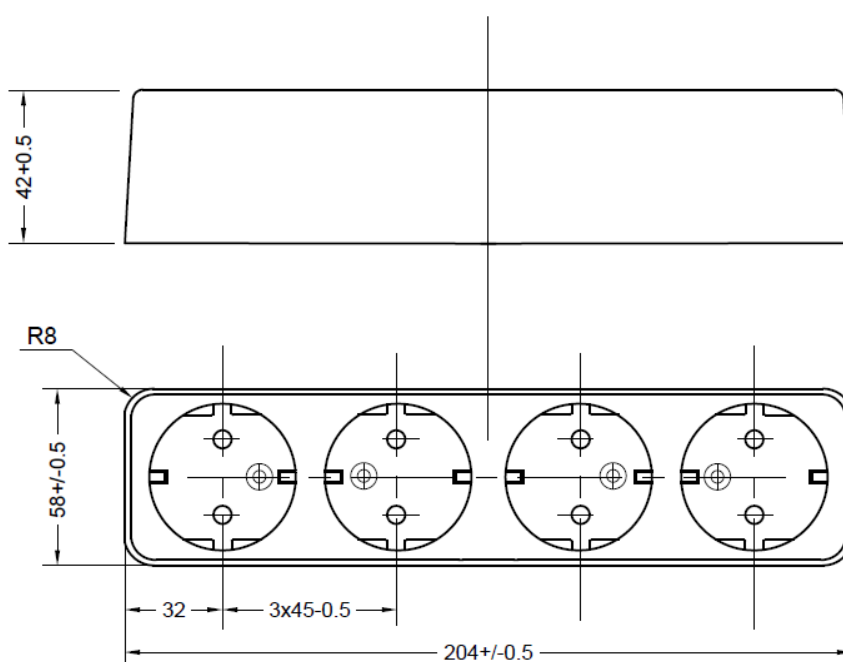

Artikelnummer / Article number: **478MoZ**

Beschreibung / Description:
4-fach Mehrfachsteckdose
4-way Socket-outlet

Gewicht / Weight: **151 g**

Prüfzertifikate / Certificate of quality:

Farbe / Color: **Reinweiss / White, Cremeweiss / Beige, Schwarz / Black**

Technische Daten / Specifications

Nennspannung / Rated voltage **250 VAC**

Nennstrom / Rated current **16 A**

Bauart / According to **VDE 0620-1 DIN 49 440 Teil 1**

Anschlüsse / Type of terminals **Schraubanschluss / Screw terminals**

Kontakte / Material of terminals **CuZn 37**

Gehäuse Unterteil / Carrying parts **Thermoplast / Polyamid (PA)**

Gehäuse Oberteil / Cover **Thermoplast / Polyamid (PA)**

Abmessungen / Dimensions

Technische Angaben und Änderungen behalten wir uns vor / Technical data are subject to change