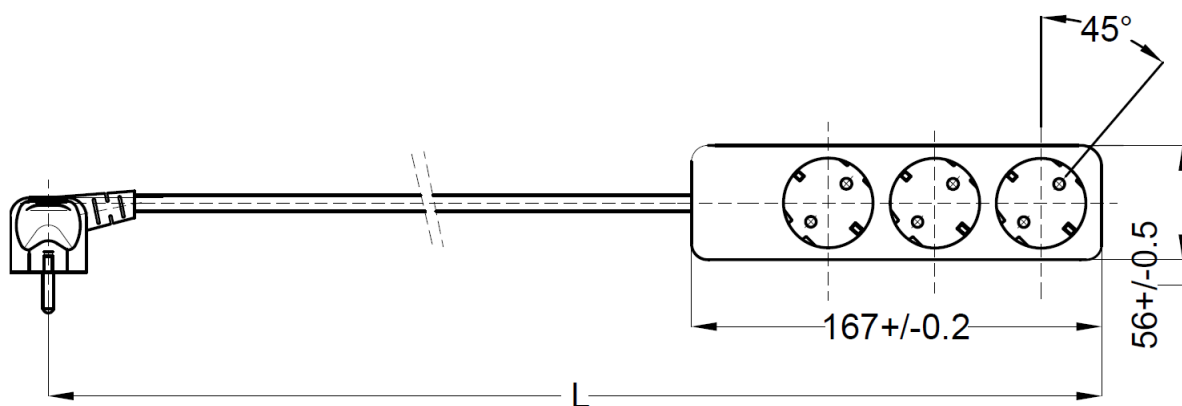

Artikelnummer / Article number: **312/392**

Beschreibung / Description:

**Mehrfachsteckdose
mit Leitung Typ H05VV-F 3G1,5 mm²
Socket-outlet
with cable typ H05VV-F 3G1,5 mm²**

Prüfzertifikate / Certificate of quality:

Farbe / Color: **Reinweiss / White, Schwarz / Black
Cremeweiss / Beige, Braun / Brown**

Technische Daten / Specifications

Nennspannung / Rated voltage **250 VAC**

Nennstrom / Rated current **16 A**

Schutzart / Degree of protection **IP 20**

Bauart / According to **DIN VDE 0620-1 (VDE 0620-1):2010-02**

Anschlüsse / Type of terminals **Schraubanschluss / Screw terminals**

Kontakte / Material of terminals **CuZn 37**

Schutzkontakt Winkelstecker/ Plug **PVC**

Tischsteckdose/ socket **Thermoplast Polypropylene (PP)**

Abmessungen / Dimensions

Technische Angaben und Änderungen behalten wir uns vor / Technical data are subject to change