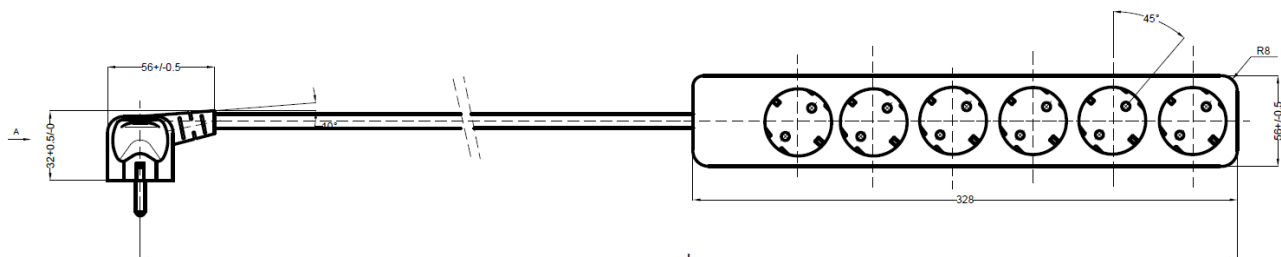

Artikelnummer / Article number: **312/678 US Ki**

Beschreibung / Description:

Mehrfachsteckdose mit Überspannungsschutz und erhöhtem Berührungsschutz (Shutter) mit Leitung Typ H05VV-F 3G1,5 mm²
Socket-outlet with overvoltage protection and shutter

with cable typ H05VV-F 3G1,5 mm²

Prüfzertifikate / Certificate of quality:

Farbe / Color: **Reinweiss / White, Schwarz / Black**
Cremweiss / Beige, Braun / Brown

Technische Daten / Specifications

Nennspannung / Rated voltage **250 VAC**

Nennstrom / Rated current **16 A**

Schutzart / Degree of protection **IP 20**

Bauart / According to **DIN VDE 0620-1 (VDE 0620-1):2010-02**

Anschlüsse / Type of terminals **Schraubanschluss / Screw terminals**

Kontakte / Material of terminals **CuZn 37**

Schuko Winkelstecker/ Plug **PVC**

Tischsteckdose/ socket **Thermoplast Polypropylene (PP)**

Abmessungen / Dimensions

Technische Angaben und Änderungen behalten wir uns vor / Technical data are subject to change