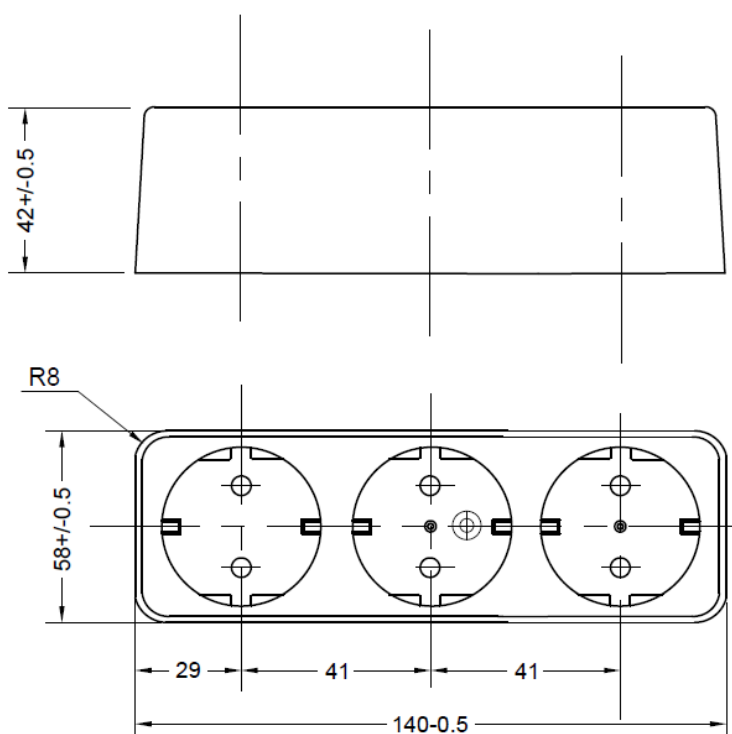

Artikelnummer / Article number: **393 A**

Beschreibung / Description:

3-fach Installationssteckdose AP
3-way 90° Installtion socket-outlet

Gewicht / Weight: **112,5 g**

Farbe / Color: **Reinweiss / White, Cremeweiss / Beige**

Technische Daten / Specifications

Nennspannung / Rated voltage **250 VAC**

Nennstrom / Rated current **16 A**

Anschlüsse / Type of terminals **Schraubanschluss / Screw terminals**

Kontakte / Material of terminals **CuZn 37**

Gehäuse Unterteil / Carrying parts **Duroplast / Thermoset**

Gehäuse Oberteil / Cover **Duroplast / Thermoset**

Abmessungen / Dimensions

Technische Angaben und Änderungen behalten wir uns vor / Technical data are subject to change