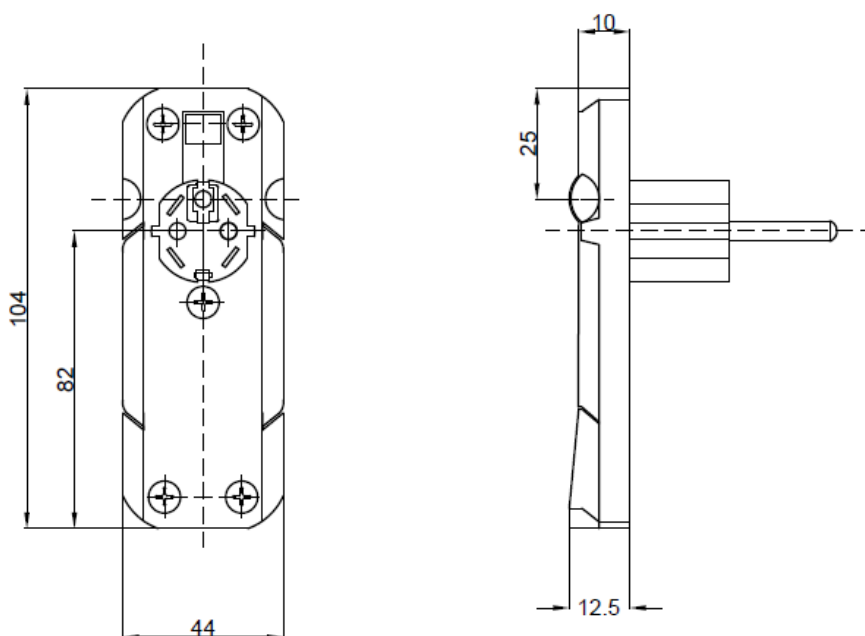

Număr articol/Artikelnummer/Article number: **FlatPlug 8012.10.9 (900036 & 900023)**

Descriere/Beschreibung/Description:

Stecher plat demontabil

Flachstecker wiederanschließbar

Flat Plug rewirable

Greutate/Gewicht /Weight: **60 g**

Contacte/Kontakte /Material of terminals **CuZn 37**

Soclu/Gehäuse Unterteil /Carrying parts **Polycarbonat (PC)**

Capac/Gehäuse Oberteil / Cover **Polycarbonate (PC)**

Dimensiuni/Abmessungen /Dimensions: